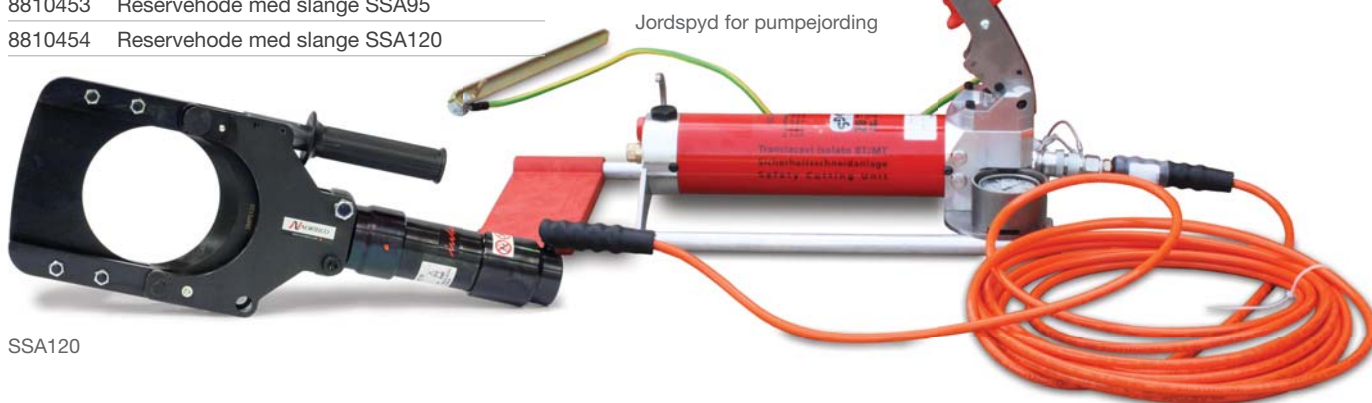

Intercable sikkerhetskabelkutter/ kabelskyter

intercable

Type SSA85, SSA95 og SSA120 iht REN-norm 1304

Egenskaper

Kan kutte kabler i spenningsatt anlegg. Settene er ideelle for kutting av kobber- og aluminiumskabler opp til maks 60 kV. Kuttkraft 625 bar. Italiensk produsert og velprøvd over mange år. Med manuell fotpumpe som standard, batteridrydraulisk på forespørsel.

El.nr. Tekst

8810359	Sikkerhetskabelkutter sett SSA85
8810451	Sikkerhetskabelkutter sett SSA95
8810452	Sikkerhetskabelkutter sett SSA120

Standardutstyr i settene

8810455	Manuellhydraulisk fotpumpe maks 700 bar
8810456	Slange 10 m
88xxxxx	Kuttehode Ø85, Ø95 eller Ø120 mm
8810315	Jordspyd for pumpejording
8869335	Solid rullekoffert med håndtak (hhv. 120/95)

Tilleggsutstyr/ reservedeler

8810331	Reserveblad fast til SSA85
8810332	Reserveblad bevegelig til SSA85
8800448	Reserveblad til SSA95, sett a 2
8810457	Reserveblad bevegelig til SSA120
8810458	Reserveblad fast til SSA120
8800496	Spesialolje for SSA, 1 l
8869339	Isolerstang m/jordingsklemme og bolt
88xxxxx	Stort jordspyd med 6 m lisse
8810414	Reservehode med slange SSA85
8810453	Reservehode med slange SSA95
8810454	Reservehode med slange SSA120

8869339 – isolerstang m/jordingsklemme og bolt

Stort jordspyd 1 m med lang lisse 6 m

SSA120

8810458 – rullekoffert

8810453 – reservehode med slange SSA95

CP700 kompaktpumpe for press og kutt

Hydraulisk med batteri