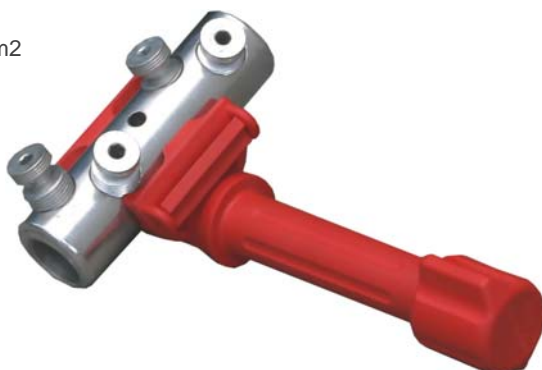

Mothold for skruhylser

intercable

El.nr 8810483

Egenskaper

Intercable mothold for
skruhylser 16 - 400 mm²
Ø 14 - 40 mm.
1000 V isolert.

Ytterkappekile

El.nr 8810097

Egenskaper

Intercable ytterkappekile L = 140 mm.
Ytterkappekile som benyttes som en utvidelses-
meisel. Kilen er produsert i slagfast plast med
1000V-godkjenning. Skråning på kilen er over et
område på 70 mm og radius er 30 mm. Diam-
eteren er 25 mm.