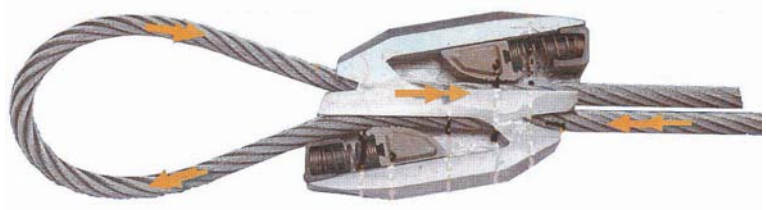

Wire-oppheng med unik låse- og reguleringsmulighet

Setter fantasien begrensninger?

- Lett
- Enkelt
- Hurtig
- Sikker

- Laster opp til 325 kg

Bruksområde:

Lysarmaturer - Armaturskinner - Spotlights - Kabelstiger - Kabelkanaler - Skilt - Butikkinnredninger - Ventilasjonskanaler - Infravarme - Kanaler - Rør

Loop-Fast

Toogle-Fast

Stud-Fast

Loop-Fast

		Lengde m	Vekt kg 5 x sikkerhet	El.nr
HF01-1	 <p>10 kg</p>	1	10	1359300
HF01-1,5		1,5	10	1359301
HF01-2		2	10	1359302
HF01-3		3	10	1359303
HF01-4		4	10	1359304
HF01-5		5	10	1359305
HF01-6		6	10	1359306
HF01-7		7	10	1359307
HF01-8		8	10	1359308
HF01-10		10	10	1359309
HF02-1	 <p>45 kg</p>	1	45	1359310
HF02-1,5		1,5	45	1359311
HF02-2		2	45	1359312
HF02-3		3	45	1359313
HF02-4		4	45	1359314
HF02-5		5	45	1359315
HF02-6		6	45	1359316
HF02-7		7	45	1359317
HF02-8		8	45	1359318
HF02-10		10	45	1359319
HF03-1	 <p>90 kg</p>	1	90	1359320
HF03-2		2	90	1359322
HF03-3		3	90	1359323
HF03-4		4	90	1359324
HF03-5		5	90	1359325
HF03-6		6	90	1359326
HF03-7		7	90	1359327
HF03-8		8	90	1359328
HF03-10		10	90	1359329

Loop-Fast

	Lengde m	Vekt kg 5 x sikkerhet	El.nr
HF04-1	1	225	1359330
HF04-1,5	1,5	225	1359331
HF04-2	2	225	1359332
HF04-3	3	225	1359333
HF04-4	4	225	1359334
HF04-5	5	225	1359335
HF04-6	6	225	1359336
HF04-7	7	225	1359337
HF04-8	8	225	1359338
HF04-10	10	225	1359339
			
HF05-1	1	325	1359340
HF05-1,5	1,5	325	1359341
HF05-2	2	325	1359342
HF05-3	3	325	1359343
HF05-4	4	325	1359344
HF05-5	5	325	1359345
HF05-6	6	325	1359346
HF05-7	7	325	1359347
HF05-8	8	325	1359348
HF05-10	10	325	1359349
			