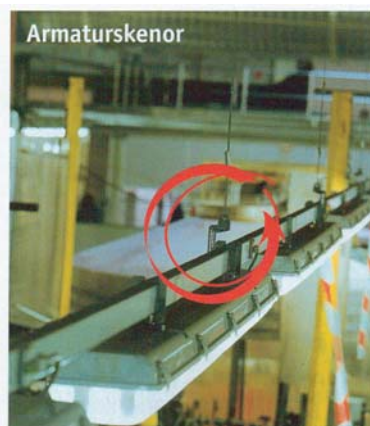

Wire-oppheng med unik låse- og reguleringsmulighet

Setter fantasien begrensninger?

- Lett
- Enkelt
- Hurtig
- Sikker

- Laster opp til 325 kg

Bruksområde:

Lysarmaturer - Armaturskinner - Spotlights - Kabelstiger - Kabelkanaler - Skilt - Butikkinnredninger - Ventilasjonskanaler - Infravarme - Kanaler - Rør

Loop-Fast

Toogle-Fast

Stud-Fast

Loop-Fast

		Lengde m	Vekt kg 5 x sikkerhet	El.nr
HF01-1	 <p>10 kg</p>	1	10	1359300
HF01-1,5		1,5	10	1359301
HF01-2		2	10	1359302
HF01-3		3	10	1359303
HF01-4		4	10	1359304
HF01-5		5	10	1359305
HF01-6		6	10	1359306
HF01-7		7	10	1359307
HF01-8		8	10	1359308
HF01-10		10	10	1359309
HF02-1	 <p>45 kg</p>	1	45	1359310
HF02-1,5		1,5	45	1359311
HF02-2		2	45	1359312
HF02-3		3	45	1359313
HF02-4		4	45	1359314
HF02-5		5	45	1359315
HF02-6		6	45	1359316
HF02-7		7	45	1359317
HF02-8		8	45	1359318
HF02-10		10	45	1359319
HF03-1	 <p>90 kg</p>	1	90	1359320
HF03-2		2	90	1359322
HF03-3		3	90	1359323
HF03-4		4	90	1359324
HF03-5		5	90	1359325
HF03-6		6	90	1359326
HF03-7		7	90	1359327
HF03-8		8	90	1359328
HF03-10		10	90	1359329