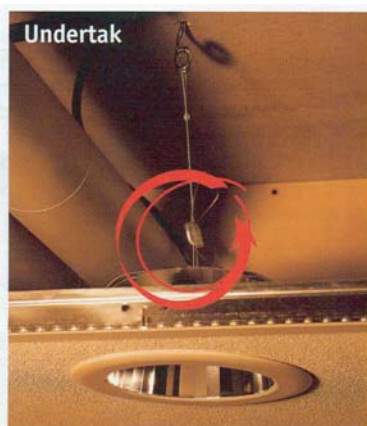

Wire-oppheng med unik låse- og reguleringsmulighet

Setter fantasien begrensninger?

- Lett
- Enkelt
- Hurtig
- Sikker

- Laster opp til 325 kg

Bruksområde:

Lysarmaturer - Armaturskinner - Spotlights - Kabelstiger - Kabelkanaler - Skilt - Butikkinnredninger - Ventilasjonskanaler - Infravarme - Kanaler - Rør

Loop-Fast

Toogle-Fast

Stud-Fast

Loop-Fast

		Lengde m	Vekt kg 5 x sikkerhet	El.nr
HF01-1	 <p>10 kg</p>	1	10	1359300
HF01-1,5		1,5	10	1359301
HF01-2		2	10	1359302
HF01-3		3	10	1359303
HF01-4		4	10	1359304
HF01-5		5	10	1359305
HF01-6		6	10	1359306
HF01-7		7	10	1359307
HF01-8		8	10	1359308
HF01-10		10	10	1359309
HF02-1	 <p>45 kg</p>	1	45	1359310
HF02-1,5		1,5	45	1359311
HF02-2		2	45	1359312
HF02-3		3	45	1359313
HF02-4		4	45	1359314
HF02-5		5	45	1359315
HF02-6		6	45	1359316
HF02-7		7	45	1359317
HF02-8		8	45	1359318
HF02-10		10	45	1359319
HF03-1	 <p>90 kg</p>	1	90	1359320
HF03-2		2	90	1359322
HF03-3		3	90	1359323
HF03-4		4	90	1359324
HF03-5		5	90	1359325
HF03-6		6	90	1359326
HF03-7		7	90	1359327
HF03-8		8	90	1359328
HF03-10		10	90	1359329