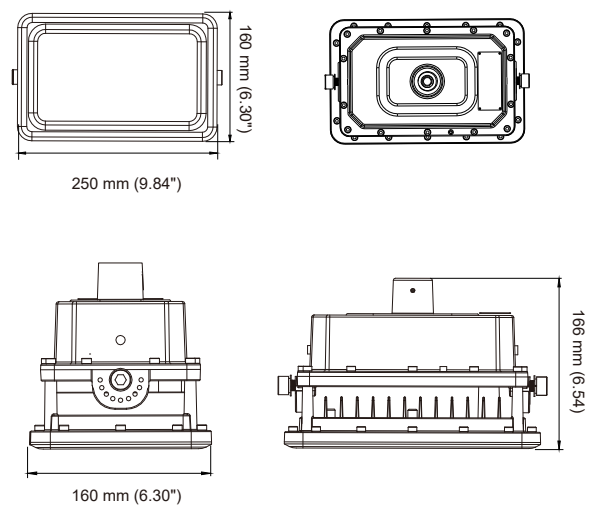

A2-modeller