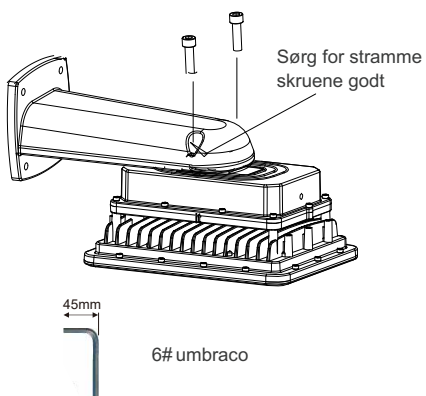

### A4-modeller

## Monteringsalternativer

1 - Takmontering

2 - Veggmontering

3 - Krokoppheng

4 - Stolpemontering

5 - Armmontering

6 - Stolpemontering

7 - Veggmontering med koblingsboks

## Tilvalg

- **Model: Ex-Junction01**  
Navn: Koblingsboks  
Materiale: Flyaluminium A383

- **Model: Ex-25PSupport**  
Navn: 25° Stolpestøtte  
Material: Flyaluminium A383

- **Model: Ex-D01**  
Navn: Opphengsretningdapter  
Materiale: Flyaluminium A383