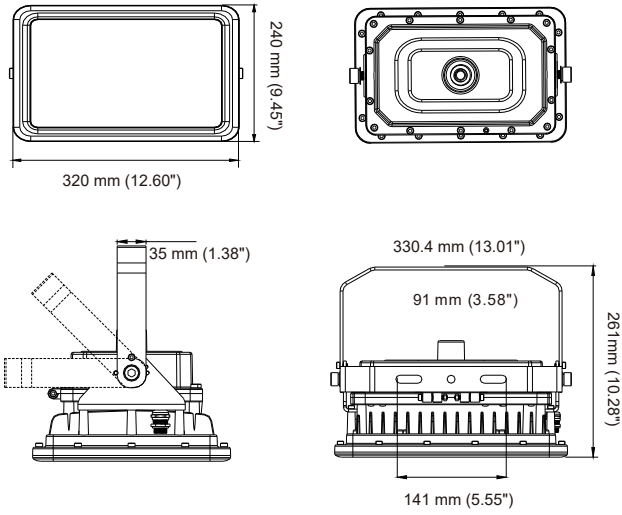

Dimensjoner

A-modeller