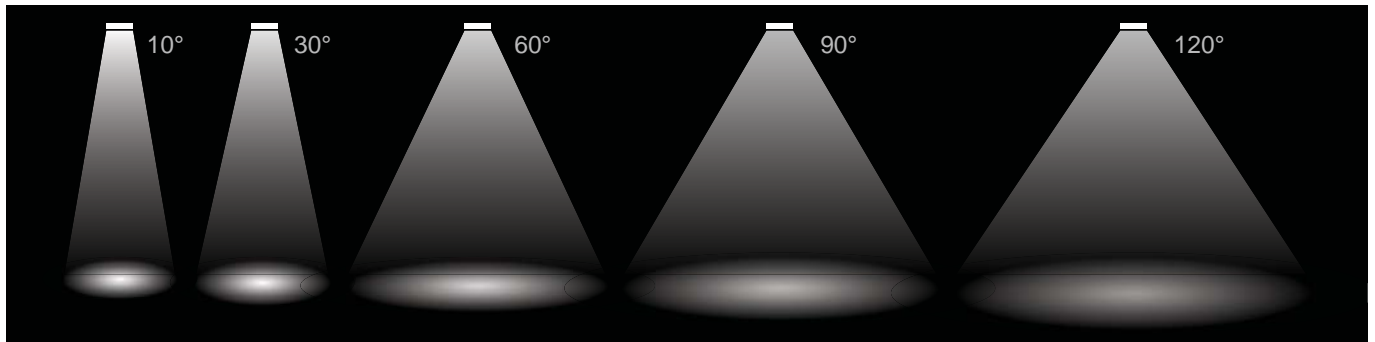

Nortelco MultiLED PT Series – light beam angles and installation types

Suspended installation

Wall installation